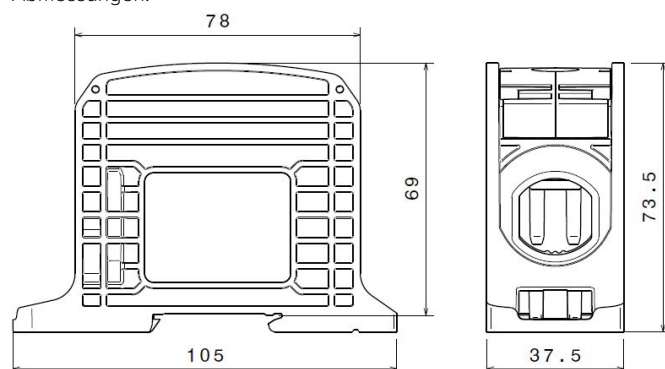

RKA 185 - 1 POLIG

ANSCHLUSSQUERSCHNITTE

2 x 185 mm² - 95 mm² (350 kcmil - 3/0 AWG)
150 mm² - 70 mm²

MESSANSCHLUSS

1 x 10 mm² - 1,5 mm² (8 - 16 AWG)
6 mm² - 1,5 mm² (10 - 16 AWG)

- > Modularer Aufbau
- > Beliebig anreihbar
- > Montage auf DIN Schiene TS 35 oder Montageplatte

AL / CU

Für Aluminium und Kupferleiter (Al/Cu)

NENNSPANNUNG

1000 V AC/DC
600 V

STROMBELASTBARKEIT

353 A Cu
310 A Cu / 250 A Al

ZULASSUNG

IEC 60947-7-1
UL-1059 / CSA C22.2 No.158-10

Ausführung	Artikel Nr.	Typ	VPE	GTIN / EAN	
RKA 185 für Aluminium/ Kupferleiter	087810-0-3	RKA 185 L G	1/12	4051589878104	
	087810-1-3	RKA 185 N	1/12	4051589878111	
	087810-2-3	RKA 185 PE	1/12	4051589878128	
	087810-3-3	RKA 185 L B	1/12	4051589878135	
	087810-4-3	RKA 185 L S	1/12	4051589878142	
	Zubehör				
	087800-0-0	Staubdeckel für RKA 185 Serie	12/216	4051589878005	

Abmessungen: